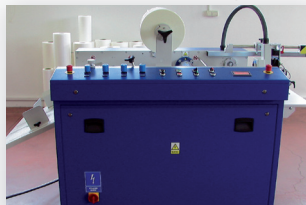

Neues Thermokaschiersystem für optimale Veredelungsqualität im Mehrschichtbetrieb

- ▶ Ideal für das einseitige Kaschieren von Digital- und Offsetdrucken
- ▶ Optimal für personalisierte Drucke und Einzelserien
- ▶ Prozesssichere Verarbeitung durch Sauganleger
- ▶ Pneumatischer Walzenanpressdruck bis zu 1,1 t
- ▶ Stufenlos einstellbare Entkrümmung im laufenden Betrieb
- ▶ Vollautomatische Anlage und Trennung der Bögen
- ▶ Lange Nutzungsdauer durch sehr robuste Bauweise

Hochwertige Folien und
passendes Zubehör
erhalten Sie
natürlich auch bei uns!

Made in EU!

Stabile Profi-Bauweise

Übersichtliches Bedienerpanel

Prozesssicherer Sauganleger

- ▶ Alles aus einer Hand
- ▶ Erstklassige Referenzen
- ▶ Geprüfte & zertifizierte Qualität
- ▶ Betreuung nach dem Kauf
- ▶ Bundesweiter Service

MODELL

EUROPA

S-Serie [Semi-Professionell]

Artikelnummer	1002048	Zufuhr	automatisch
Format	B2	Separation	automatisch
max. Papiergröße	530 x 720 mm	Luftanschluss	250 l/min (6 – 8 bar)
Papierstärke	115 – 350 g/m ²	Stromversorgung	6 kW / 3 x 9 A / 380 V
Geschwindigkeit	bis zu 15 m/min	Gewicht	700 kg
max. Leistung	ca. 1.285 Bögen B2/h	Abmessung (l x b x h)	2378 x 1250 x 1440 mm