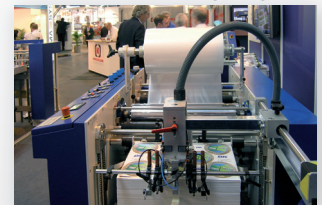

Neues Thermokaschiersystem für optimale Veredelungsqualität im Mehrschichtbetrieb

- ▶ Ideal für das einseitige Kaschieren von Digital- und Offsetdrucken
- ▶ Optimal für personalisierte Drucke und Einzelserien
- ▶ Prozesssichere Verarbeitung durch Sauganleger
- ▶ Pneumatischer Walzenanpressdruck bis zu 1,1 t
- ▶ Stufenlos einstellbare Entkrümmung im laufenden Betrieb
- ▶ Vollautomatische Anlage und Trennung der Bögen
- ▶ Lange Nutzungsdauer durch sehr robuste Bauweise

Hochwertige Folien und
passendes Zubehör
erhalten Sie
natürlich auch bei uns!

Made in EU!

Stabile Profi-Bauweise

Übersichtliches Bedienerpanel

Prozesssicherer Sauganleger

- ▶ Alles aus einer Hand
- ▶ Erstklassige Referenzen
- ▶ Geprüfte & zertifizierte Qualität
- ▶ Betreuung nach dem Kauf
- ▶ Bundesweiter Service

MODELL

EUROPA

S-Serie [Semi-Professionell]

Artikelnummer	1002048	Zufuhr	automatisch
Format	B2	Separation	automatisch
max. Papiergröße	530 x 720 mm	Luftanschluss	250 l/min (6 – 8 bar)
Papierstärke	115 – 350 g/m ²	Stromversorgung	6 kW / 3 x 9 A / 380 V
Geschwindigkeit	bis zu 15 m/min	Gewicht	700 kg
max. Leistung	ca. 1.285 Bögen B2/h	Abmessung (l x b x h)	2378 x 1250 x 1440 mm