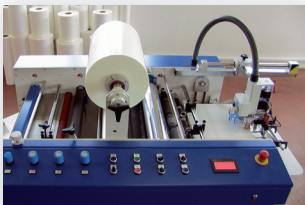

Neues Thermokaschiersystem für optimale Veredelungsqualität im Mehrschichtbetrieb

- ▶ Ideal für das einseitige Kaschieren von Digital- und Offsetdrucken
- ▶ Optimal für personalisierte Drucke und Einzelserien
- ▶ Prozesssichere Verarbeitung durch Sauganleger
- ▶ Pneumatischer Walzenanpressdruck bis zu 1,1 t
- ▶ Stufenlos einstellbare Entkrümmung im laufenden Betrieb
- ▶ Vollautomatische Anlage und Trennung der Bögen
- ▶ Lange Nutzungsdauer durch sehr robuste Bauweise

Hochwertige Folien und
passendes Zubehör
erhalten Sie
natürlich auch bei uns!

Made in EU!

Stabile Profi-Bauweise

Übersichtliches Bedienerpanel

Prozesssicherer Sauganleger

- ▶ Alles aus einer Hand
- ▶ Erstklassige Referenzen
- ▶ Geprüfte & zertifizierte Qualität
- ▶ Betreuung nach dem Kauf
- ▶ Bundesweiter Service

MODELL

EUROPA

S-Serie [Semi-Professionell]

Artikelnummer	1002048	Zufuhr	automatisch
Format	B2	Separation	automatisch
max. Papiergröße	530 x 720 mm	Luftanschluss	250 l/min (6 – 8 bar)
Papierstärke	115 – 350 g/m ²	Stromversorgung	6 kW / 3 x 9 A / 380 V
Geschwindigkeit	bis zu 15 m/min	Gewicht	700 kg
max. Leistung	ca. 1.285 Bögen B2/h	Abmessung (l x b x h)	2378 x 1250 x 1440 mm